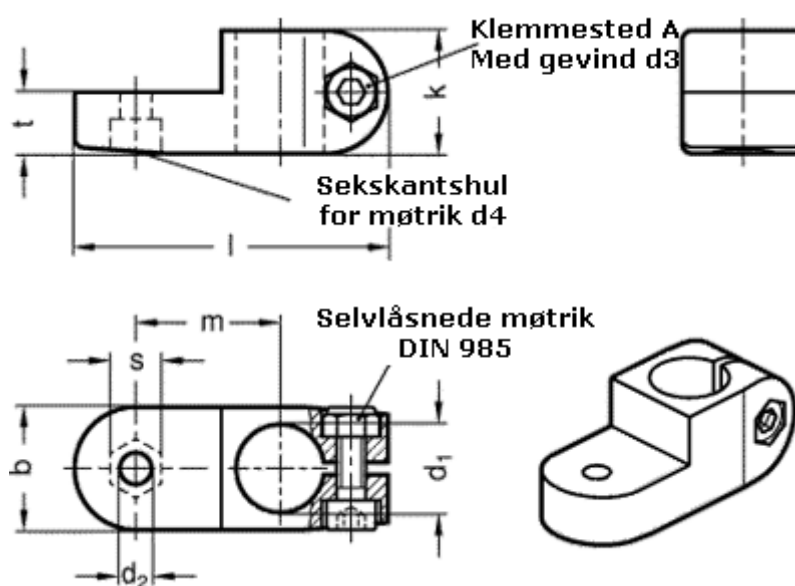

Varenummer: 20273B162SW
Beskrivelse: E+G laskeforbindelse
GN273-B16-2-SW

Mål

b = 25	s = 10
d1 = B16	t = 12.5
d2 = 6.5	
d3 = M 6	
d4 = M 6	
k = 25	
l = 64	
m = 29.5	